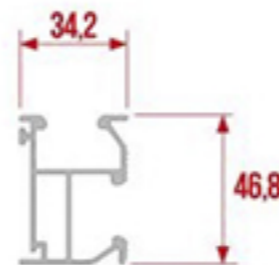

Código	Descripción	Precio
030010	Guía Pro Standard 2150mm	
030011	Guía Pro Standard 3150mm	
030012	Guía Pro Standard 4200mm	

GUÍA PRO STANDARD

Utiliza esta guía con los anclajes **L Feet** para montaje coplanar o con **Triángulos** para darle la inclinación deseada.

COTAS EN MM